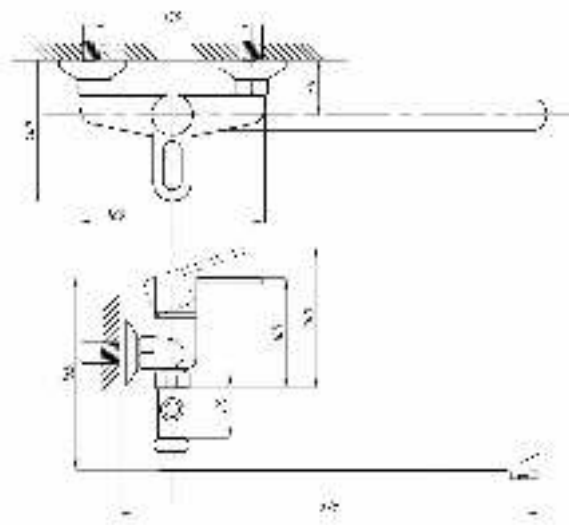

Смеситель для ванны с душем
серия: ПЛЮС
арт. **PSM-521-008**
материал: Латунь
картридж: 40мм
дивертор: Керамический
эксцентрики: Рус
тип: См-ВУОРНШЛА

017

023