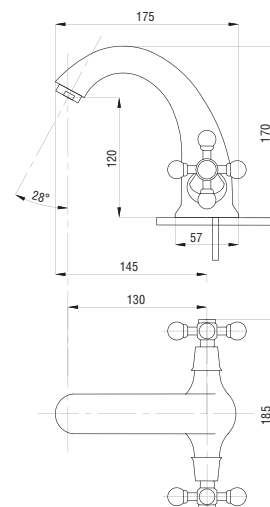

Смеситель для раковины
серия: СТАНДАРТ-А
арт. **PSM-712-89**
материал: Латунь
кран-буксы
гибкая подводка: нет
тип: См-УмДЦБА