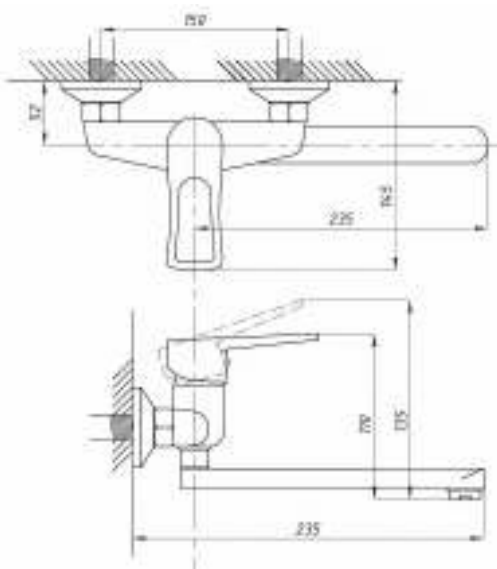

**023**

Смеситель для ванны с душем  
серия: ПЛЮС  
арт. **PSM-523-008**  
материал: Латунь  
картридж: 40мм  
дивертор: Вытяжной  
эксцентрики: Рус  
тип: См-ВУОРНШЛА

**017**

**023**

Смеситель для кухни и раковины настенный  
серия: ПЛЮС  
арт. **PSM-508-017**  
материал: Латунь  
картридж: 40мм  
эксцентрики: Евро  
тип: См-МОРНА,  
См-УМОРНА