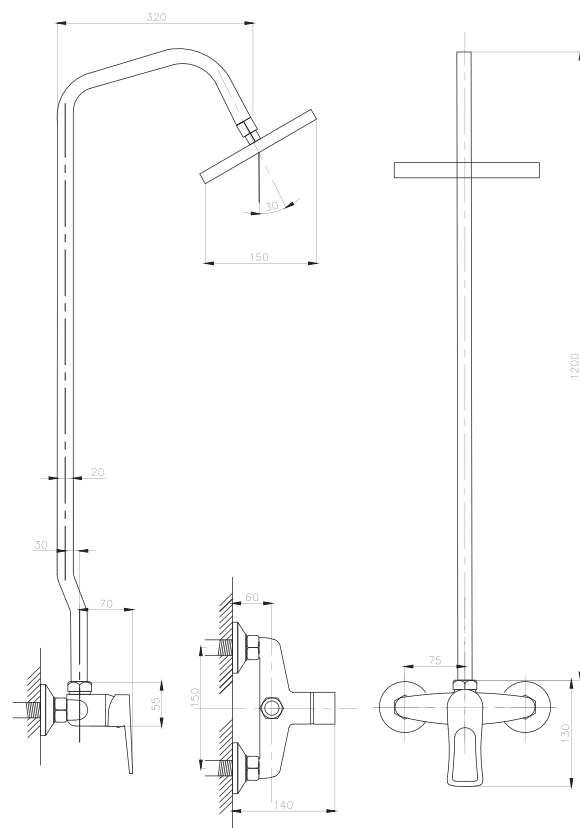

серия ДУШ

Душевая система  
серия: ДУШ  
арт. **PSM-510-017**  
материал: Латунь  
картридж: 40мм  
эксцентрики: Евро  
тип: См-ДшОРНТр

Душевая система  
серия: ДУШ  
арт. **PSM-514-89**  
материал: Латунь  
картридж: 40мм  
эксцентрики: Евро  
тип: См-ДшОРНТр