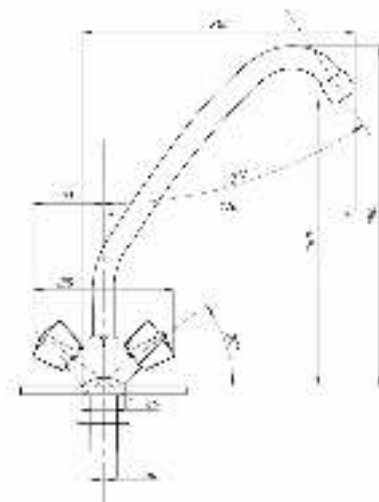

77

80

89

99

Смеситель для кухни и раковины  
серия: СТАНДАРТ-А  
арт. **PSM-127-89**  
материал: Латунь  
кран-буксы  
гибкая подводка: нет  
тип: См-МДЦБА

04

06

30