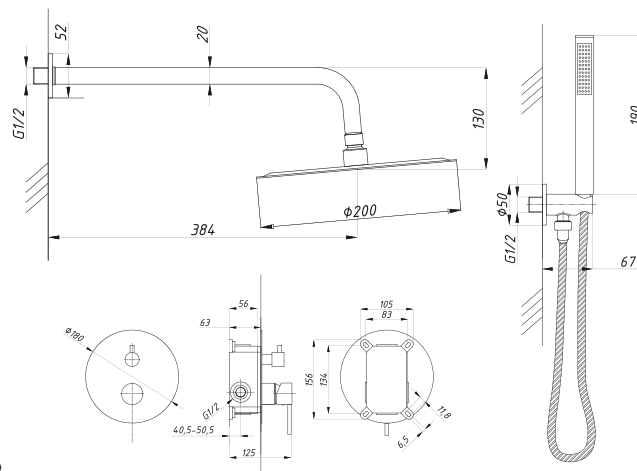

Душевая система встраиваемая
серия: STANDART
арт. **PSM-ST-02**
материал: Латунь
картридж: 35мм.
дивертор: керамический
двухдиапазонный
количество выходов: 2
тип: См-ДшОРЗШтШл