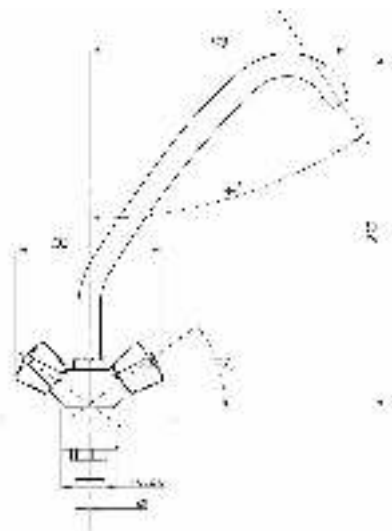

77

80

89

99

Смеситель для кухни  
и раковины  
серия: СТАНДАРТ-Б  
арт. **PSM-117-89**  
материал: Латунь  
кран-буксы  
гибкая подводка: нет  
тип: См-МДЦБр

04

06

30