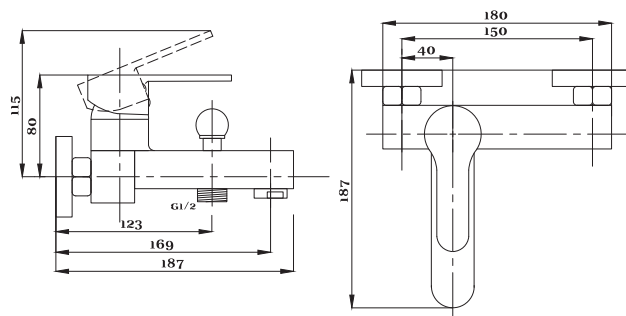

Смеситель для ванны с душем
серия: 700
арт. **PSM-700-1**
материал: Латунь
картридж: 40мм
дивертор: Вытяжной эксцентрики: Евро
тип: См-ВОРНШЛА

Смеситель для кухни
серия: 700
арт. **PSM-700-3**
материал: Латунь
картридж: 35мм
гибкая подводка: 44см
тип: См-МОЦБА