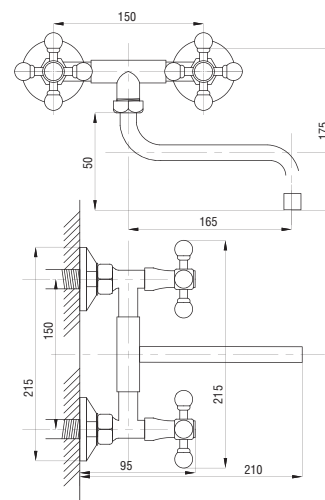

Смеситель для кухни и раковины настенный
серия: СТАНДАРТ-А
арт. **PSM-106-89**
материал: Латунь
кран-буксы
эксцентрики: Рус.
тип: См-МДРНА,
См-УмДРНА