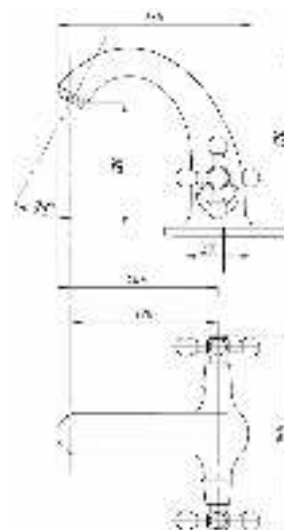

Смеситель для раковины
серия: ЕВРО
арт. **PSM-740-072**
материал: Латунь
картридж: 40мм
гибкая подводка: нет
тип: См-УМОЦБА

084

Смеситель для кухни
и раковины
серия: ЕВРО
арт. **PSM-131-75**
материал: Латунь
кран-буксы
гибкая подводка: нет
тип: См-МДЦБА

Смеситель для раковины
серия: ЕВРО
арт. **PSM-712-75**
материал: Латунь
кран-буксы
гибкая подводка: нет
тип: См-УмДЦБА

048

075