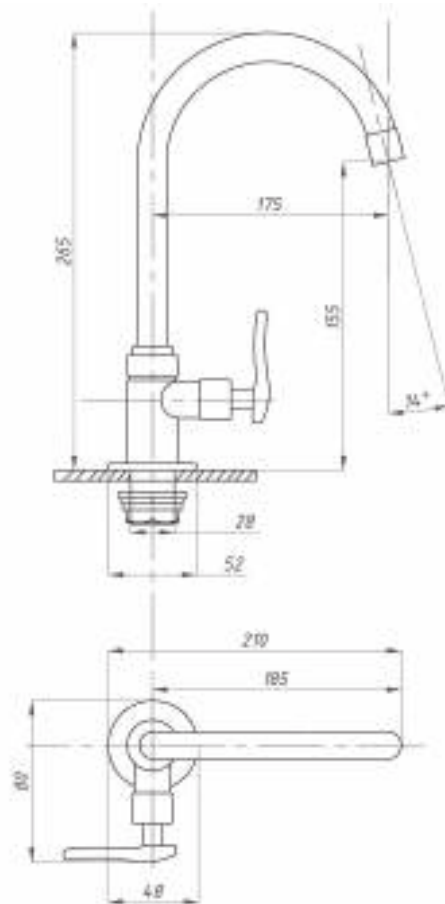

Смеситель для раковины и кухни  
серия: ПЛЮС  
арт. **PSM-425-008**  
материал: Латунь  
картридж: 40мм  
гибкая подводка: нет  
тип: См-МОЦБА,  
См-УМОЦБА

Кран для одной воды  
серия: ПЛЮС  
арт. **PSM-905-89**  
материал: Латунь  
кран-букса  
гибкая подводка: нет  
тип: Кр-ЦБА