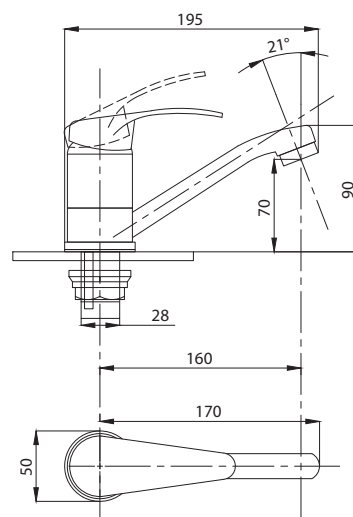

Смеситель для раковины
серия: КОМПЛЕКТАЦИЯ
арт. **PSM-104-5**
материал: Латунь
картридж: 35мм
гибкая подводка: 40см.
тип: См-УМОЦБА