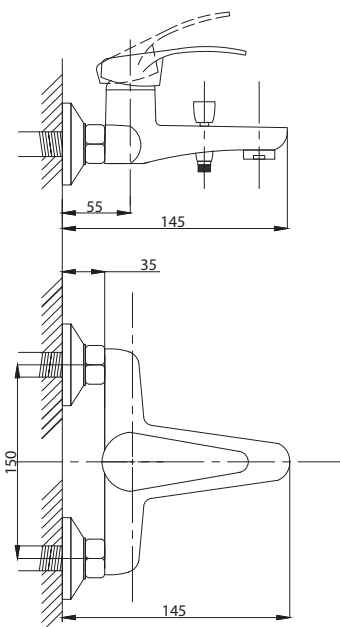

80

89

99

серия КОМПЛЕКТАЦИЯ

Смеситель для ванны  
серия: КОМПЛЕКТАЦИЯ  
арт. **PSM-104-1**  
материал: Латунь  
картридж: 35мм.  
дивертор: Вытяжной  
эксцентрики: Евро  
тип: См-ВОРНШЛА

Смеситель для ванны  
с душем  
серия: КОМПЛЕКТАЦИЯ  
арт. **PSM-104-2**  
материал: Латунь  
картридж: 35мм  
дивертор: Керамиче-  
ский  
эксцентрики: Евро  
тип: См-ВУОРНШЛА