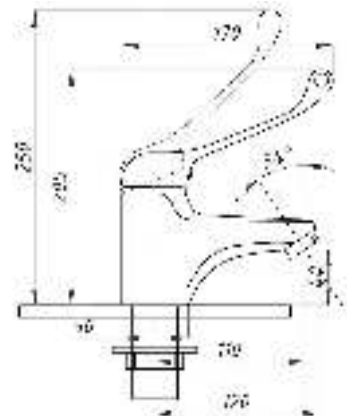

Смеситель для раковины локтевой
серия: МЕДИК
арт. **PSM-740-055**
материал: Латунь
картридж: 40мм
гибкая подводка: нет
тип: См-УмлЦБА