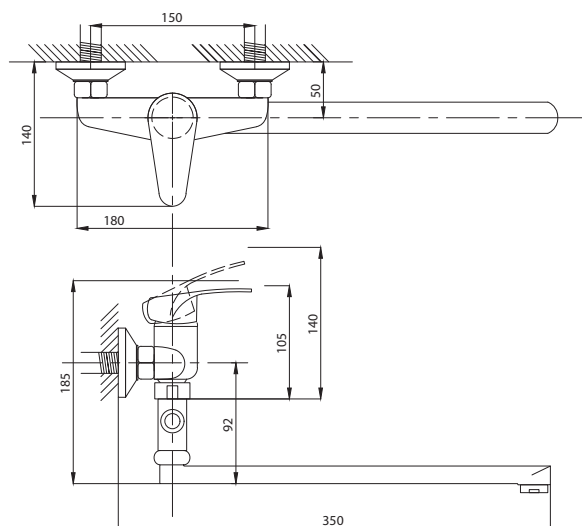

80

89

99

серия КОМПЛЕКТАЦИЯ

Смеситель для ванны  
серия: КОМПЛЕКТАЦИЯ  
арт. **PSM-104-1**  
материал: Латунь  
картридж: 35мм.  
дивертор: Вытяжной  
эксцентрики: Евро  
тип: См-ВОРНШЛА

Смеситель для ванны  
с душем  
серия: КОМПЛЕКТАЦИЯ  
арт. **PSM-104-2**  
материал: Латунь  
картридж: 35мм  
дивертор: Керамиче-  
ский  
эксцентрики: Евро  
тип: См-ВУОРНШЛА